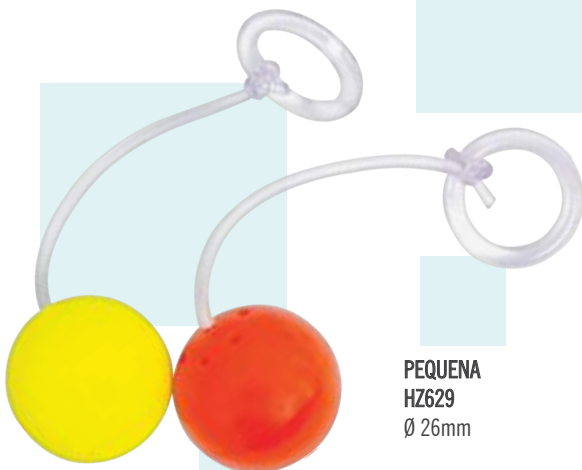

BENDELL

BOLINHAS TERAPÊUTICAS COM PESO

GRANDE
HZ630
Ø 33mm

PEQUENA
HZ629
Ø 26mm

Trata-se de um excelente produto para as práticas do Pompoarismo, além de contribuir para diminuir as queixas de incontinência urinária e fecal, a perda de gases vaginais e anais, diminuição do prazer e orgasmo, diminuição da sensibilidade durante a penetração vaginal e anal, e desejo sexual.