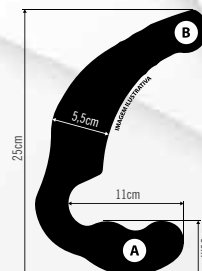

HP366N

PEQUENA

HP366R

PEQUENO

GRANDE

SILICONE FLEXÍVEL
MACIÇA

HP350N

GRANDE

HP350R

EU E VOCÊ

Introduza a extremidade “A” encaixando-a perfeitamente na pélvis, estimulando o ponto G e dando apoio para a outra extremidade “B” que externamente servirá para a penetração da parceira. Ao penetrá-la, a pressão e movimentos exercidos estimularão também a extremidade “A” que serve de apoio, proporcionando prazer para ambas.