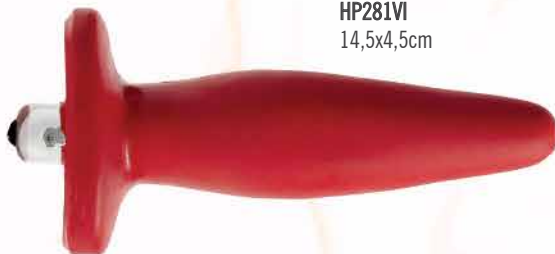

HP281VI
14,5x4,5cm

NOVIDADE
NAS CORES